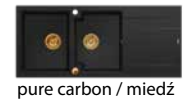

silver stone / miedź

snow white / miedź

pure carbon / miedź

Morgan 111  
780 x 500 x 220 mm

Evan 121  
1160 x 500 x 210 mm

black diamond / miedź

silver stone / miedź

snow white / miedź