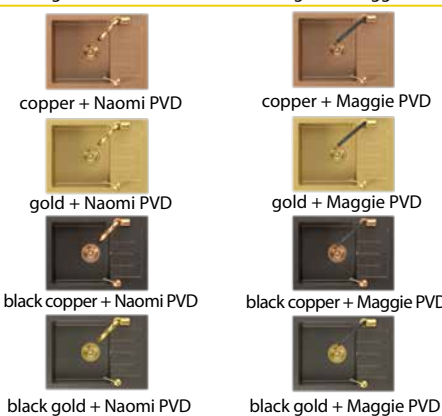

26 l

45 cm

Art Johnny 100

430 x 500 x 203 mm

26 l

50 cm

Art Johnny 116

600 x 440 x 185 mm