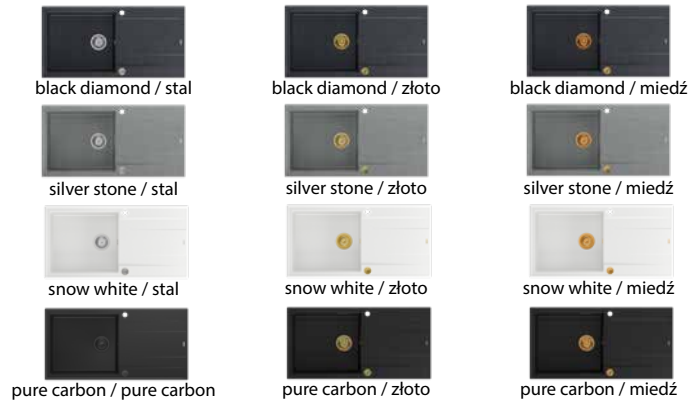

Logan 150
555 x 460 x 220 mm

Nowość

GraniteQ

Evan 146 XL
1000 x 500 x 210 mm

David 40
410 x 420 x 225 mm
45 cm

31 l

David 50
550 x 420 x 225 mm
60 cm

42 l

Evan 136 XL
860 x 500 x 210 mm

Owen 111
760 x 500 x 215 mm

Evan 111
860 x 500 x 210 mm