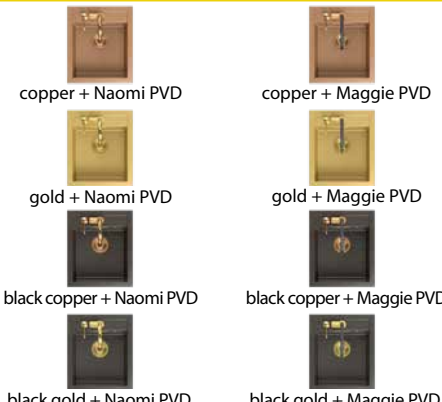

Morgan 110

570 x 500 x 220 mm

60 cm

43 l

Nowość!
Montaż również na równi z blatem

Morgan 210

510 x 510 x 220 mm

45 cm

23 l

50 cm

Art Johnny 110

500 x 470 x 185 mm

26 l

45 cm

Art Johnny 100

430 x 500 x 203 mm

26 l

50 cm

Art Johnny 116

600 x 440 x 185 mm

26 l

Nowość