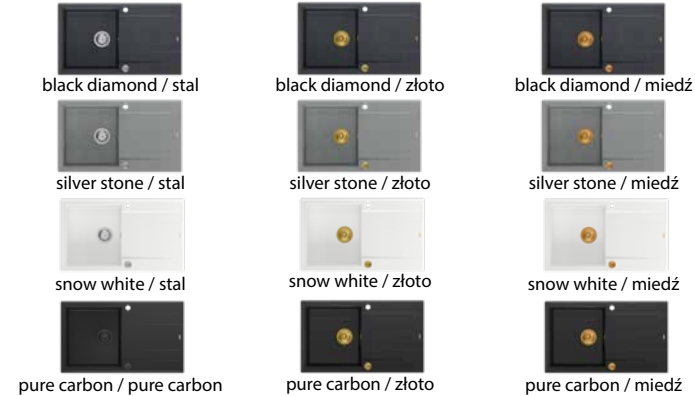

black diamond / stal

black diamond / złoto

black diamond / miedź

Owen 111
760 x 500 x 215 mm