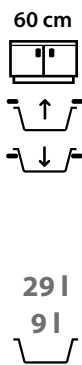

Nowość

80 cm

61 l

Bill 110  
600 x 540 x 205 mm

41 l

black diamond / miedz

snow white / miedz

black diamond / zloto

soft taupe / miedz

soft taupe / zloto

soft taupe / stal

Logan 100  
560 x 450 x 215 mm

Nowość

60 cm

42 l

Logan 150  
555 x 460 x 220 mm

Nowość

GraniteQ

Evan 146 XL  
1000 x 500 x 210 mm

David 40  
410 x 420 x 225 mm  
45 cm

31 l

David 50  
550 x 420 x 225 mm  
60 cm

42 l

Evan 136 XL  
860 x 500 x 210 mm