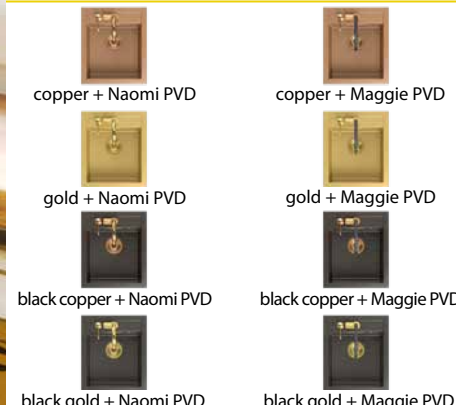

50 cm

26 l

Art Johnny 100

430 x 500 x 203 mm

45 cm

26 l

Art Johnny 116

600 x 440 x 185 mm