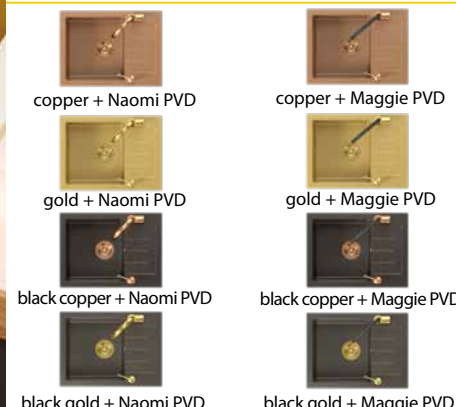

50 cm

26 l

Novelty