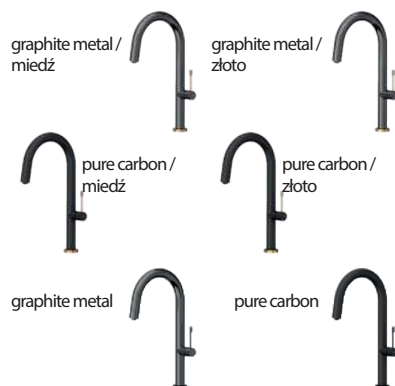

50 cm

satyna lewy / satyna prawy

Baterie kuchenne

Margot

Felicity

Gemma

Haley

Jodie