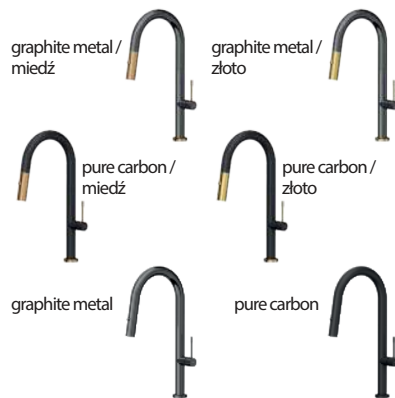

50 cm

satyna lewy / satyna prawy

Baterie kuchenne

Margot

Felicity

Gemma

Haley

Jodie