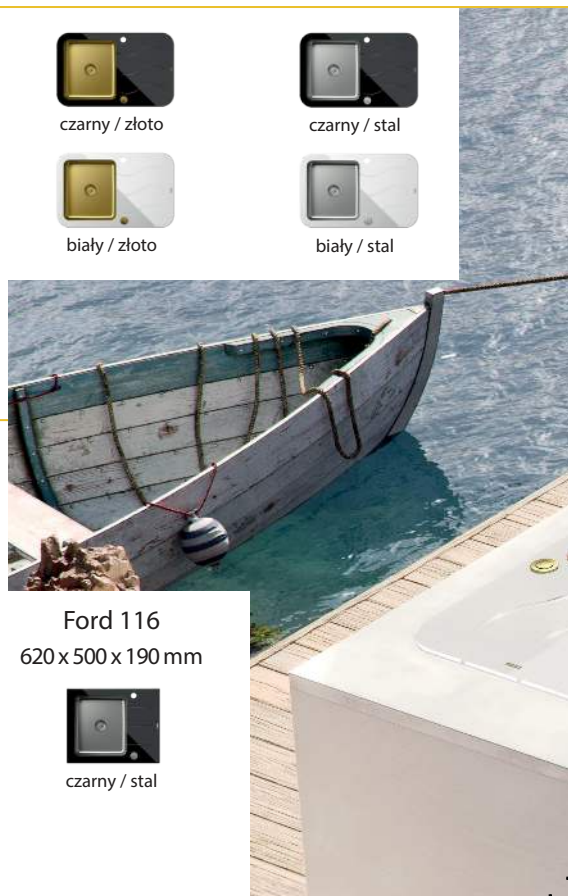

45 cm

czarny / miedź

czarny / złoto

czarny / stal

26 l

Ford 116

620 x 500 x 190 mm

czarny / stal