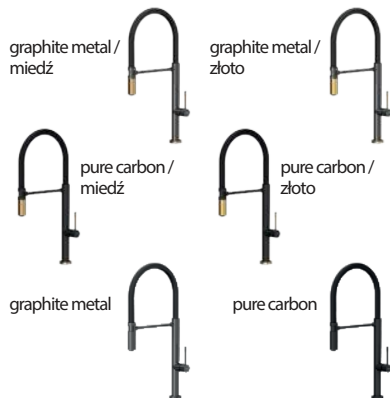

50 cm

satyna lewy / satyna prawy

Baterie kuchenne

Margot

Felicity

Gemma

Haley

Jodie