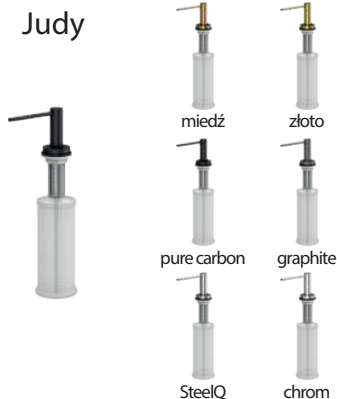

Julia

Meryl

Salma

Gina

Andy

Naomi

Nakładka na odpływ

Środki do pielęgnacji